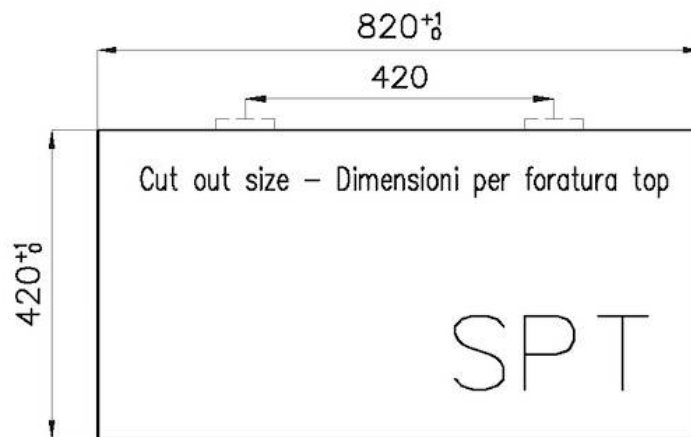

Foster cepillado

Base

90 cm

Dimensiones

840 x 440 mm

Medida de la cubeta

380 x 400 mm

Número de cubetas

2 cubetas

Anchura

84 cm

Hueco de encastre

Ver hoja de datos técnicos

Escurreidor

No

Dotaciones estándar

Soportes de fijación, junta, desagüe, rebosadero y sifón, Caja de embalaje

Orificios Monomando

Ningún orificio de serie

Desagüe

Desagüe 3.5 "

DIBUJOS TÉCNICOS

cod. 1221/050

Intaglio per il troppo-pieno
Recess for housing the over-flow