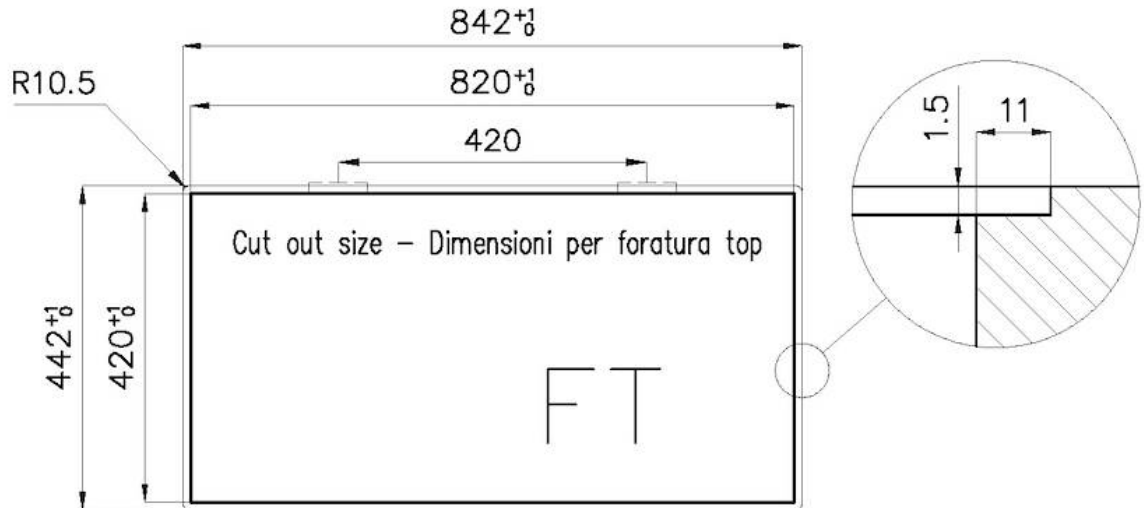

ACCESORIOS OPCIONALES