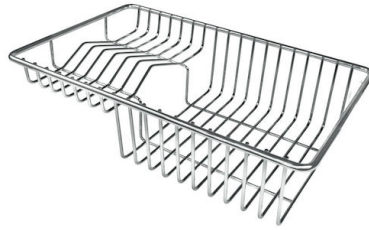

Soportes de fijación, junta, desagüe, rebosadero y sifón, Caja de embalaje

Orificios Monomando

Ningún orificio de serie

Desagüe

Desagüe 3.5 "

DIBUJOS TÉCNICOS

cod. 1221/050

Intaglio per il troppo-pieno
Recess for housing the over-flow

ACCESORIOS OPCIONALES

Cesta blanca de acero inoxidable

8612 000

Cesta portaplatos inox

8100 303

* sólo en combinación con el accesorio
8644 101

Cesta portaplatos inox

8100 201