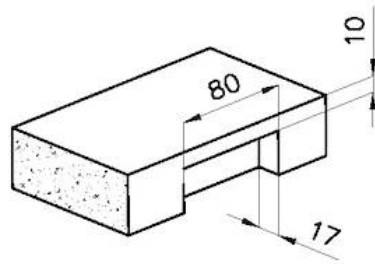

Foster cepillado

Base

90 cm

Dimensiones

840 x 440 mm

Medida de la cubeta

380 x 400 mm

Número de cubetas

2 cubetas

Anchura

84 cm

Hueco de encastre

Ver hoja de datos técnicos

Escurreidor

No

Dotaciones estándar

Soportes de fijación, junta, desagüe, rebosadero y sifón, Caja de embalaje

Orificios Monomando

Ningún orificio de serie

Desagüe

Desagüe 3.5 "

DIBUJOS TÉCNICOS

cod. 1221/050

Intaglio per il troppo-pieno
Recess for housing the over-flow